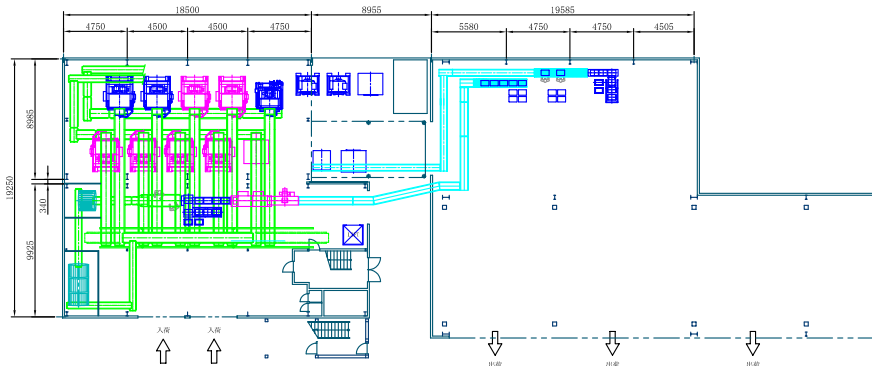

(2階レイアウト)

(1階レイアウト)

備考

TEC-3U 有限会社テック三友

PROJECT
TITLE 工場設備増設計画

MESSERS
NOTE レイアウト6 H13. 10. 12

縮尺	承認	検図	作図
1/200			jimic