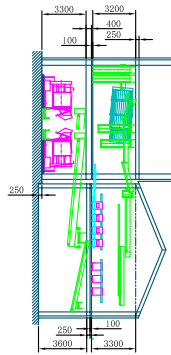

(2階レイアウト)

(1階レイアウト)

備考

TEC-3U 有限会社テック三友

PROJECT
TITLE 工場設備増設計画

MESSERS
NOTE レイアウト6 H13. 10. 12

縮尺	承認	検図	作図
1/200			jimic